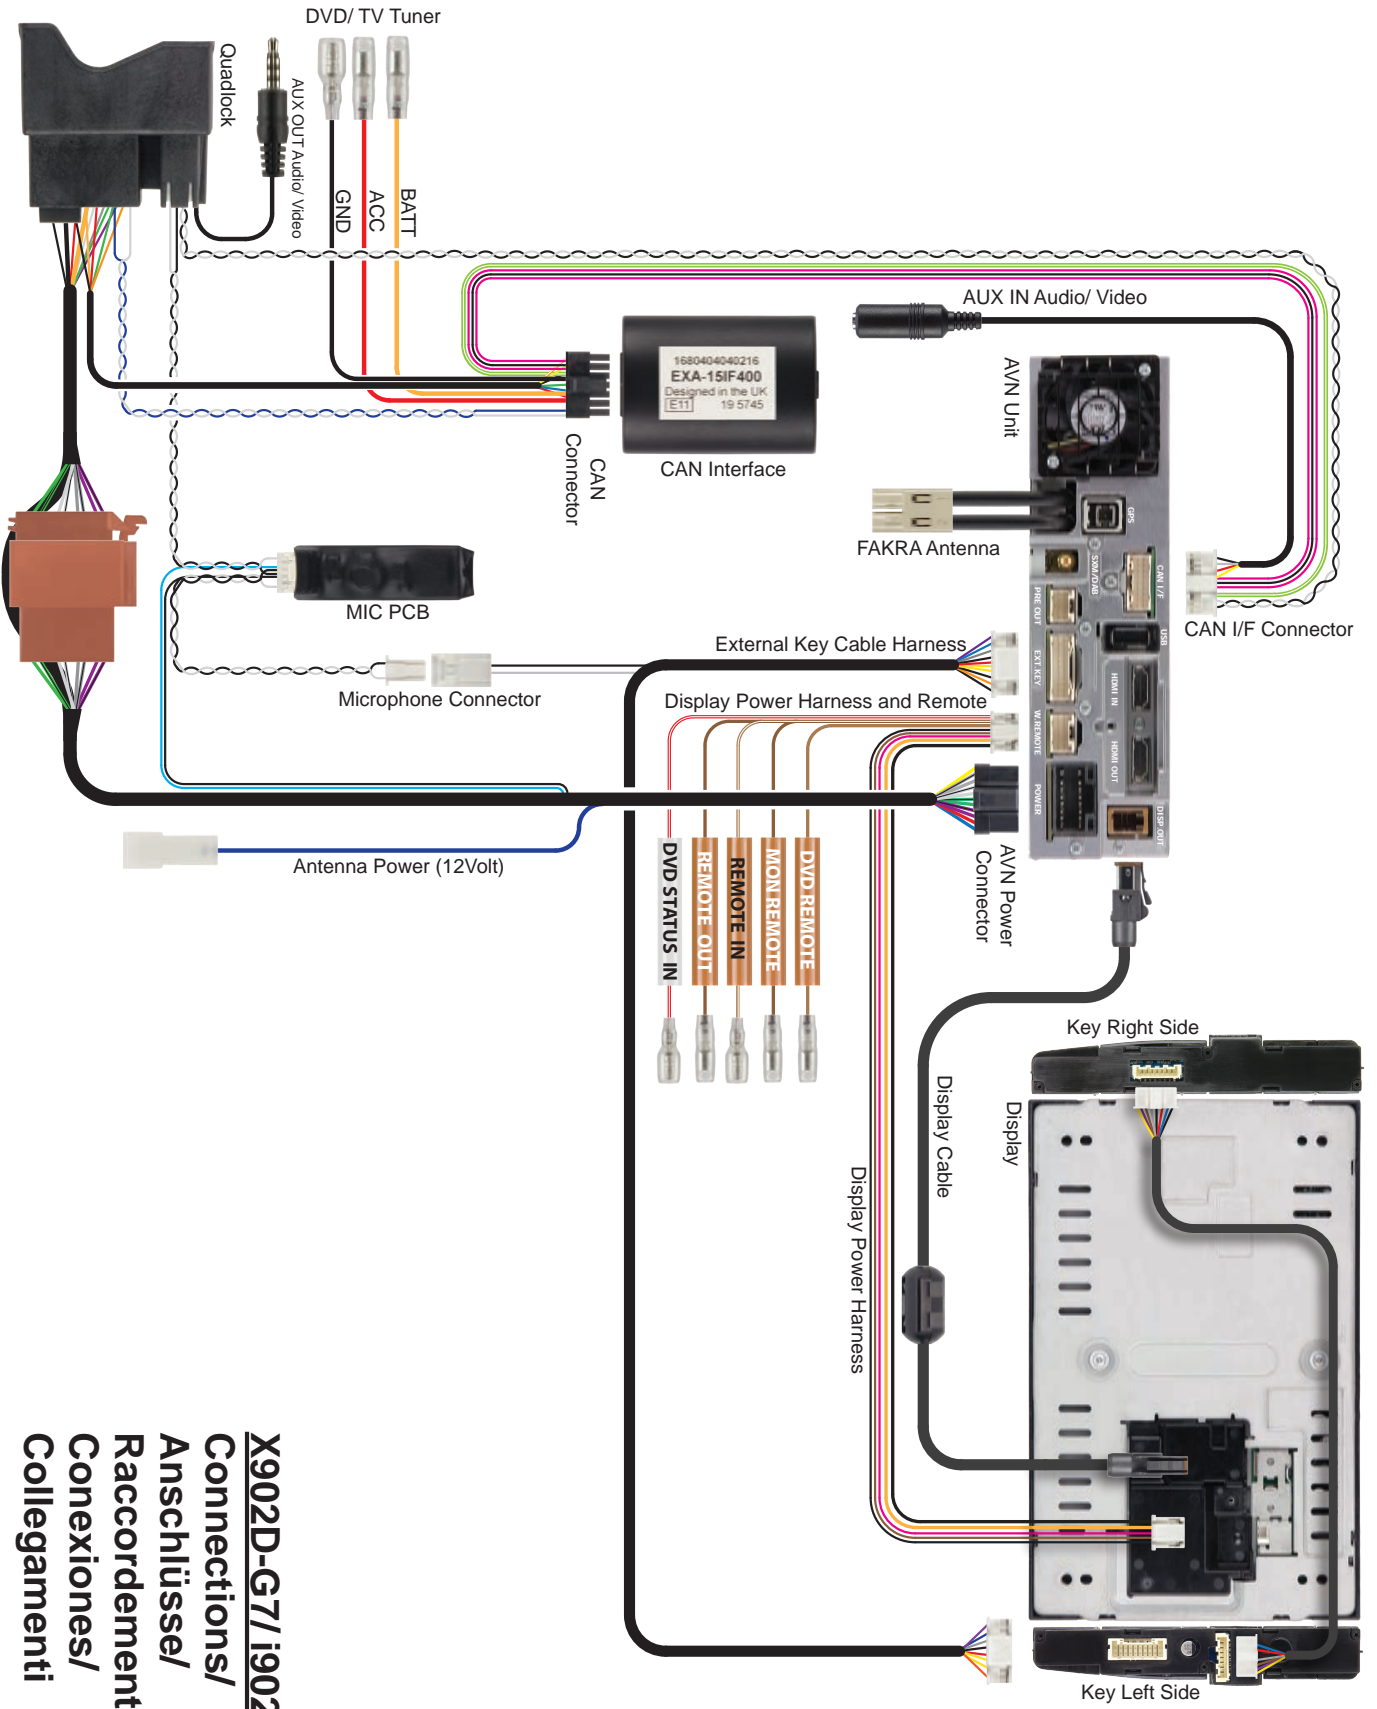

**Deutsch**

Diese Anleitung beschreibt den Einbau eines X901D-G7. Der mechanische Teil des Einbaus ist genau gleich bei i902 D-G7 und X902D-G7.

Geringe Unterschiede gibt es beim Anschluss der Spannungs- und Datenkabel des Monitors. Auf der Rückseite dieses Dokuments finden Sie einen Anschlussplan.

**Français**

Ce manuel décrit l'installation du X901D-G7. L'installation mécanique est identique pour i902D-G7 et X902D-G7.

Différences mineures pour l'installation de l'alimentation et du câble de données. Veuillez ouvrir cette page pour trouver un diagramme de connexion.

**Español**

Este manual describe la instalación del X901D-G7. La parte mecánica de la instalación es exactamente igual para los modelos i902D-G7 y X902D-G7.

Existen pequeñas diferencias para la instalación de la alimentación del monitor y del bus de datos. Por favor pase esta página para ver un diagrama de conexiones.

**Italiano**

Questo manuale descrive l'installazione dell'X901D-G7. L'installazione meccanica è esattamente la stessa per l'i902D-G7 e X902D-G7.

Possono esserci alcune minime differenze nell'installazione dei cavi dati e di alimentazione. Si prega di voltare la pagina, per visualizzare lo schema di connessione.