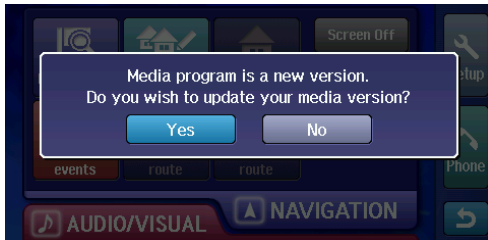

Bevezetés

Ez a segédlet bemutatja az INE-S900R

Követelmények

- Nagy sebességű internet kapcsolat
- CD-íróval felszerelt PC
- 2 db üres CD-Rom

Szoftverfejlesztések

- Videó lejátszása USB-n keresztül
- Videó lejátszása az oldalsó képernyőn
- USB audió fájl menedzsment – fa struktúra az audió keresési listában
- Telepített sebességmérők adatbázisa irány-adatokkal kiegészítve – ha a készülékben 1.00-s térképverzió van, a telepített SCDB adatokat később frissíteni kell a
- GUI interfész változtatás irányítózám alapú kereséshez
- DVD mechanika firmware frissítés
- Navigációs alkalmazói szoftver továbbfejlesztett verzió

Szoftver frissítés az INE-S900R készülékhez

1. Töltse le és csomagolja ki az "INE-S900R_Service-Pack-2.zip" fájlt a számítógépére. Helyezzen be egy üres CD-lemezt. (CD-R 01).
2. Nyissa meg a CD-író programot. A másolási módok között válassza ki a "Burn Image" lehetőséget. Keresse ki a "01 - DVD Drive Software" fájlt, adja hozzá az írási listához és írja fel (CD-R 01).
3. Helyezzen be egy újabb írható CD-lemezt (CD-R 02). Nyissa meg a CD-író programot. A másolási módok között válassza ki a "Burn Image" lehetőséget. Keresse ki a "02 - Program Update" fájlt, adja hozzá az írási listához és írja fel (CD-R 02).
4. Kapcsolja be az INE-S900R-t és tegye be az első lemezt - CD-R 01.
5. A frissítés elindul. Nyugtázza a "Yes" gomb megnyomásával.

Megjegyzés: Ne kapcsolja ki az ACC állást és ne vegye ki a lemezt amíg a frissítési procedúra nem fejeződik be. A rendszer automatikusan újra indul kb. 5 perc (CD-R 01) illetve kb. 10 perc (CD-R 02) után.

6. Ismételje a 4. lépést a CD-R 02 használatával.

Verzió információ

Version 2.00